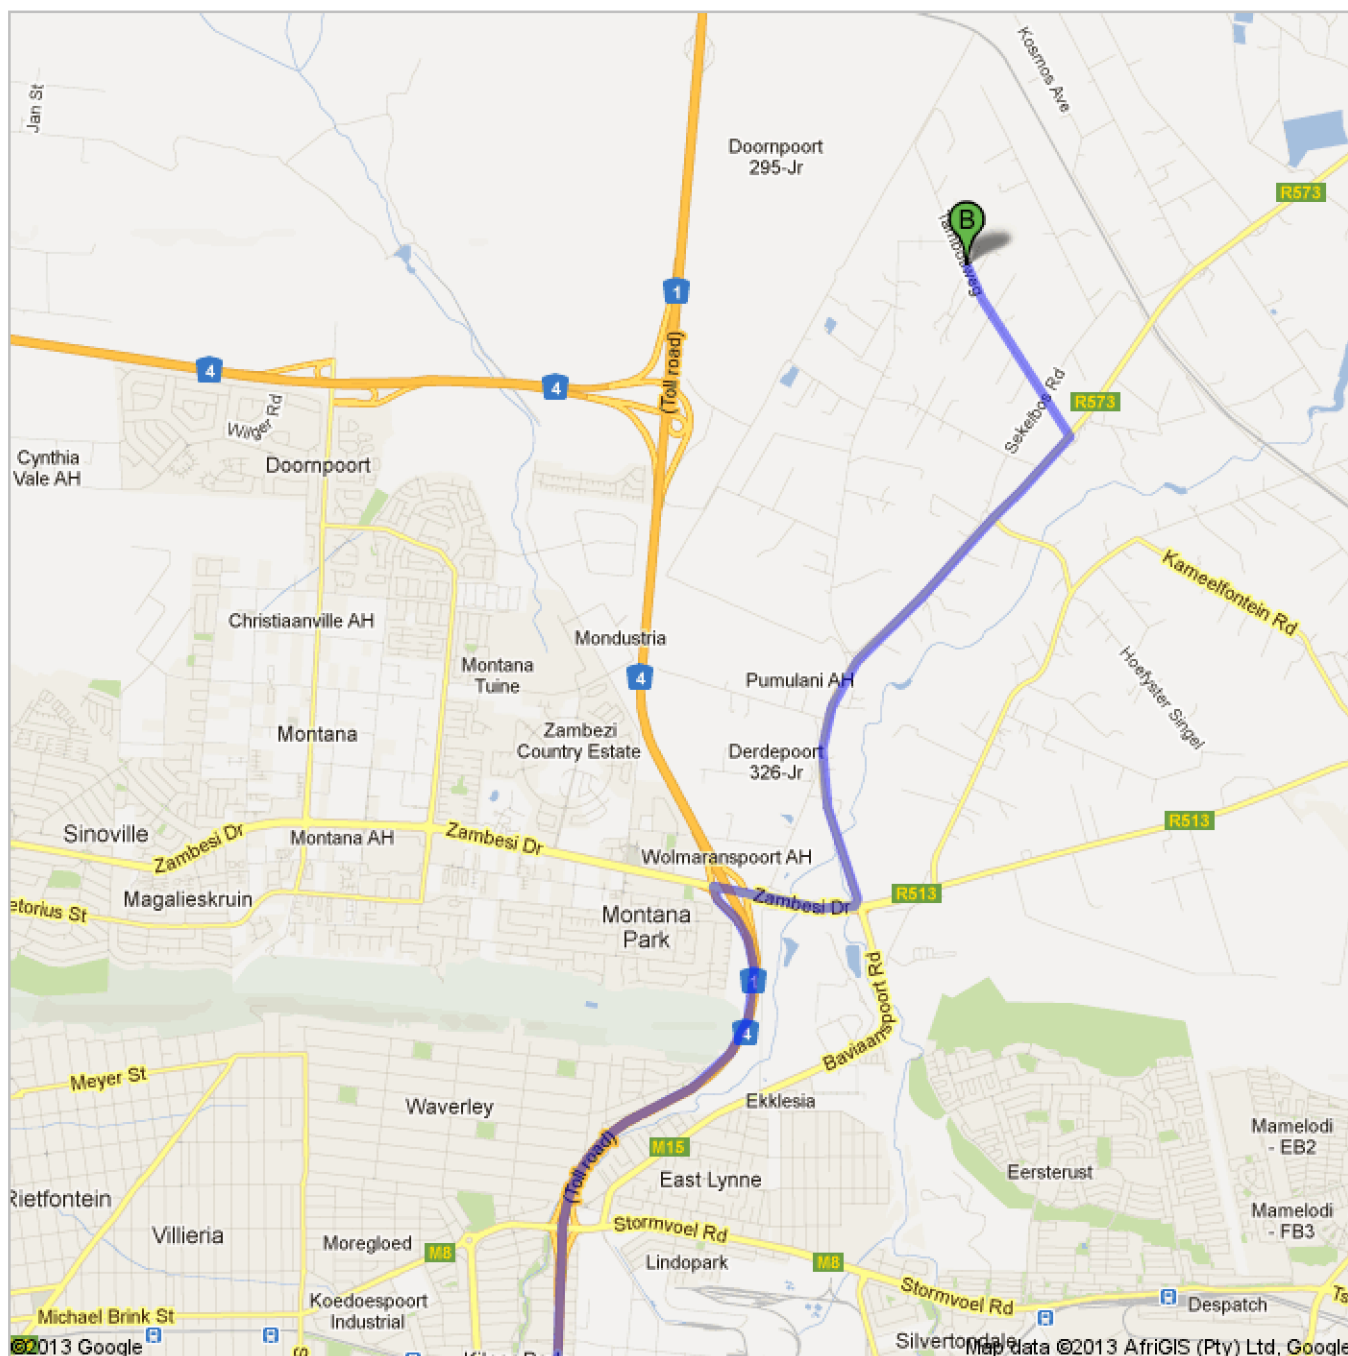

Routebeschrijving naar Reformational Study Centre

1043 Tambotiweg, Zuid-Afrika

15,3 km – ca. 15 min.

Van N1/N4, Pretoria

A N1

1. Vertrek in **noordelijke** richting op de **N1**
Tolweg
Ongeveer 4 min. rijd 6,3 km
totaal 6,3 km
2. Neem afslag **152** naar **R513/Zambesi Drive** richting **Cullinan**
Gedeeltelijke tolweg
Ongeveer 59 sec. rijd 850 m
totaal 7,1 km
3. Sla rechtsaf naar de **Zambesi Dr/Zambesi Weg**
Ongeveer 2 min. rijd 1,2 km
totaal 8,4 km
4. Sla linksaf naar de **R573**
Ongeveer 4 min. rijd 5,2 km
totaal 13,5 km
5. Sla linksaf naar de **Tambotiweg**
U vindt uw bestemming links
Ongeveer 4 min. rijd 1,8 km
totaal 15,3 km

B **Reformational Study Centre**
1043 Tambotiweg, Zuid-Afrika

Deze aanwijzingen zijn alleen bedoeld om uw reis te plannen. De omstandigheden op de weg kunnen als gevolg van wegwerkzaamheden, verkeersdrukke, het weer of andere situaties afwijken van het resultaat op de kaart. Houd daar bij het plannen van uw reis rekening mee. En niet rechts inhalen of bumperkleven!

Kaartgegevens ©2013 AfriGIS (Pty) Ltd, Google

Was de routebeschrijving onjuist? Zoek uw route op maps.google.com en klik op 'Een probleem melden' in de linkerbenedenhoek.